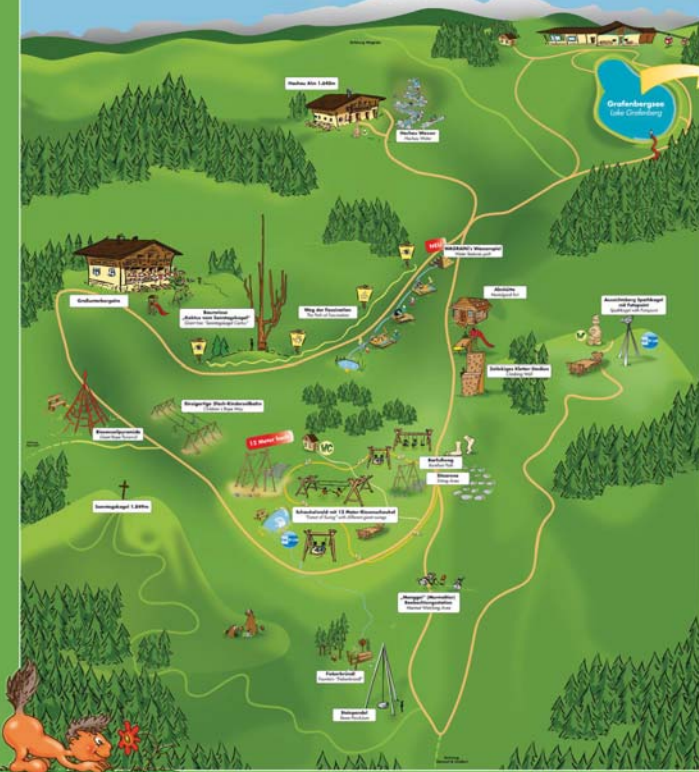

Tagesticket	€ 3,00
„5 in 7“ Mehrtagesticket	€ 9,00
Saisonkarte	€ 21,00

Radtransport

Flying Mozart	1-malig kostenlos
Grafenbergbahn	keine Beförderung
G-LINK Wagrain	€ 3,00 / Fahrt

Die Natur- und Bergerlebniswelt
WAGRAINi's Grafenberg
 rauf auf den Berg & rein ins Vergnügen

WAGRAINi's GRAFENBERG Die Natur- und Bergerlebniswelt
 The Nature- and Adventure Mountain World

WAGRAINi's Grafenberg Erlebnis-Tagesticket
 inklusive Berg- & Talfahrt mit der Grafenbergbahn

Erwachsen	€ 21,30
Kind (2002 - 2011)	€ 10,60

Ab dem 3. Kind einer Familie Freifahrt für das dritte und alle jüngeren Kinder. Familiennachweis/Familiencard erforderlich.

Ermäßigte Preise haben Gültigkeit für Inhaber von Gästekarten aus allen Regionen von Ski amadé, Senioren 60+ (1957 & früher) und Personen mit Hauptwohnsitz in Ski amadé.

Grafenbergbahn | WAGRAINI's Grafenberg:

08:45 bis 17:00 Uhr
 16.6. - 30.6.2017:
 Montag, Mittwoch, Freitag & Sonntag

1.7. bis 3.9.2017: TÄGLICH

4.9. bis 1.10.2017:
 Montag, Mittwoch, Freitag & Sonntag

G-LINK Wagrain: