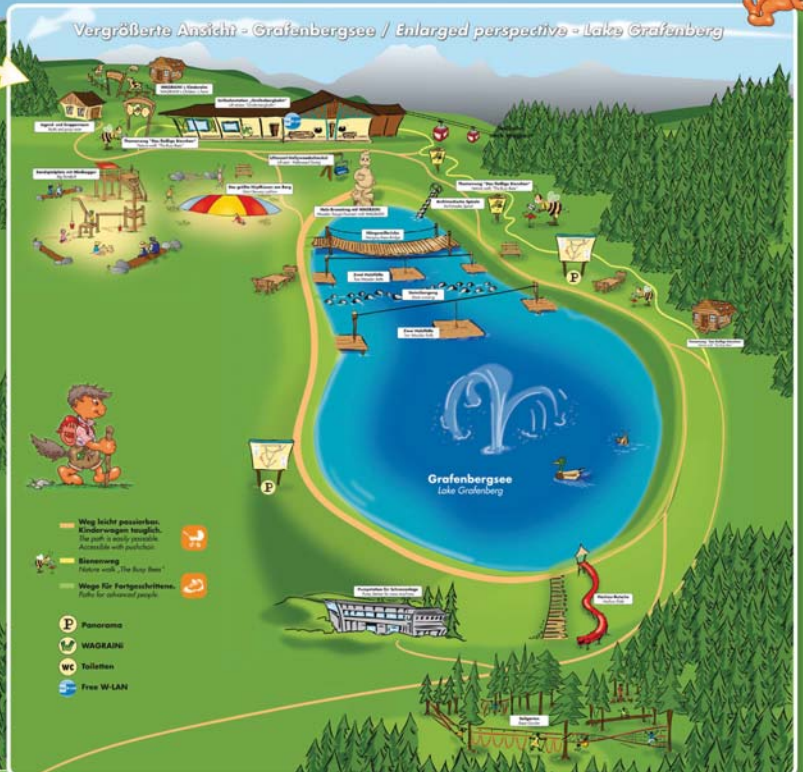

**SOMMER
LIFTLN**

Ski **amadé**

Seilbahn -Tageswanderticket

Erwachsen	€ 34,30
Kind (2002 - 2011)	€ 17,10

1-Tagesticket; Gültig an allen Seilbahnanlagen der Bergbahnen AG Wagrain. Betriebszeiten beachten.

Tickets für Hunde

Tagesticket	€ 3,00
„5 in 7“ Mehrtagesticket	€ 9,00
Saisonkarte	€ 21,00

Radtransport

Flying Mozart	1-malig kostenlos
Grafenbergbahn	keine Beförderung
G-LINK Wagrain	€ 3,00 / Fahrt

Die Natur- und Bergerlebniswelt
WAGRAINi's Grafenberg
 rauf auf den Berg & rein ins Vergnügen

WAGRAINi's GRAFENBERG Die Natur- und Bergerlebniswelt
 The Nature- and Adventure Mountain World

WAGRAINi's Grafenberg Erlebnis-Tagesticket
 inklusive Berg- & Talfahrt mit der Grafenbergbahn

Erwachsen	€ 21,30
Kind (2002 - 2011)	€ 10,60

Ab dem 3. Kind einer Familie Freifahrt für das dritte und alle jüngeren Kinder. Familiennachweis/Familiencard erforderlich.

Ermäßigte Preise haben Gültigkeit für Inhaber von Gästekarten aus allen Regionen von Ski amadé, Senioren 60+ (1957 & früher) und Personen mit Hauptwohnsitz in Ski amadé.